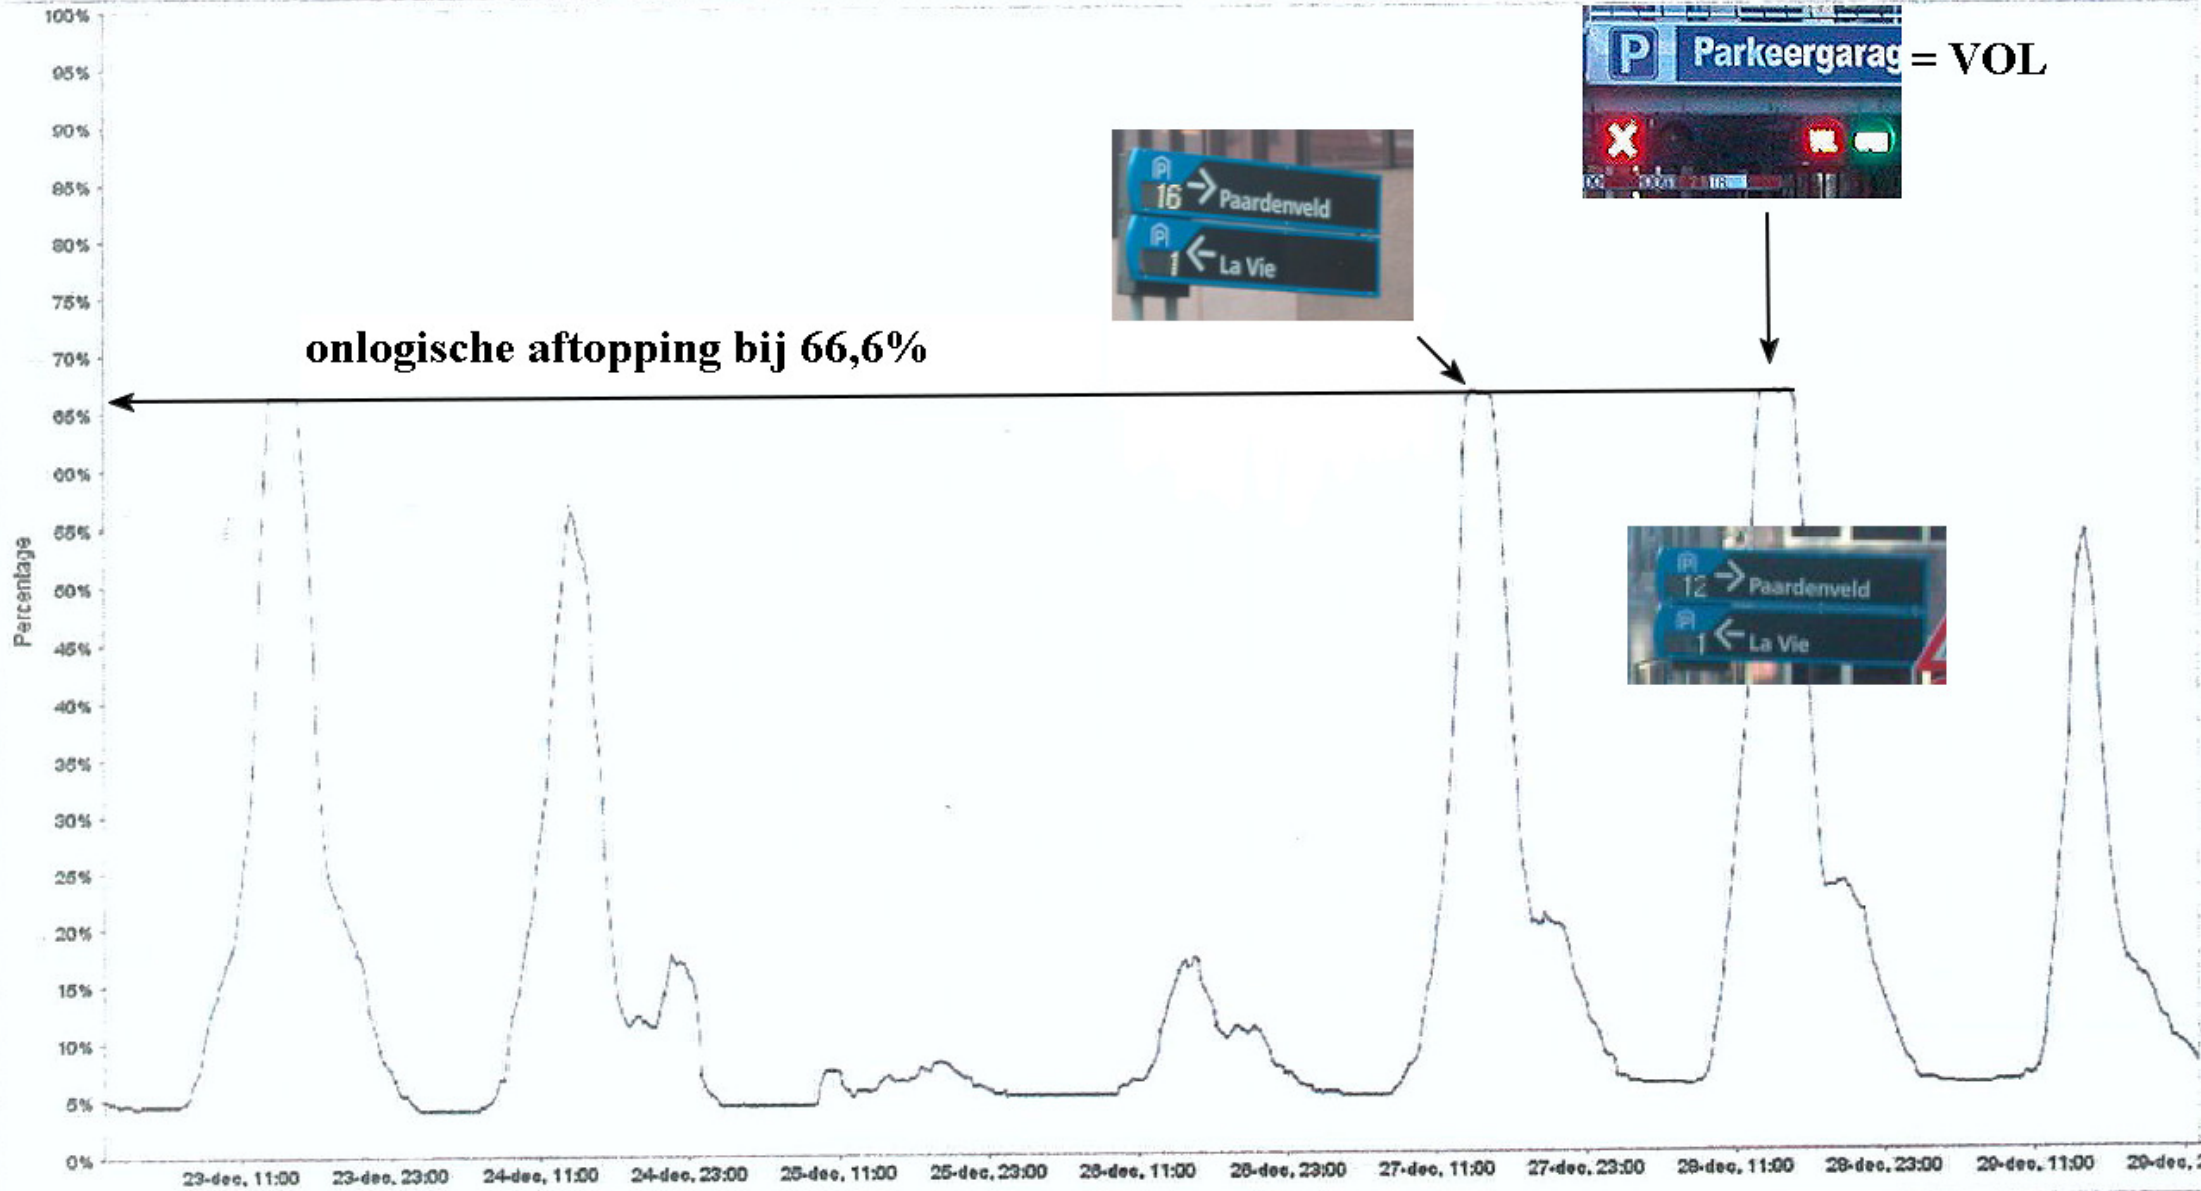

P1005 Paardenveld

**Bezettingsgraad van 66,6% zou betekenen dat er 128 vrije plaatsen zijn.
Dat komt niet overeen met waarnemingen ter plaatse.**